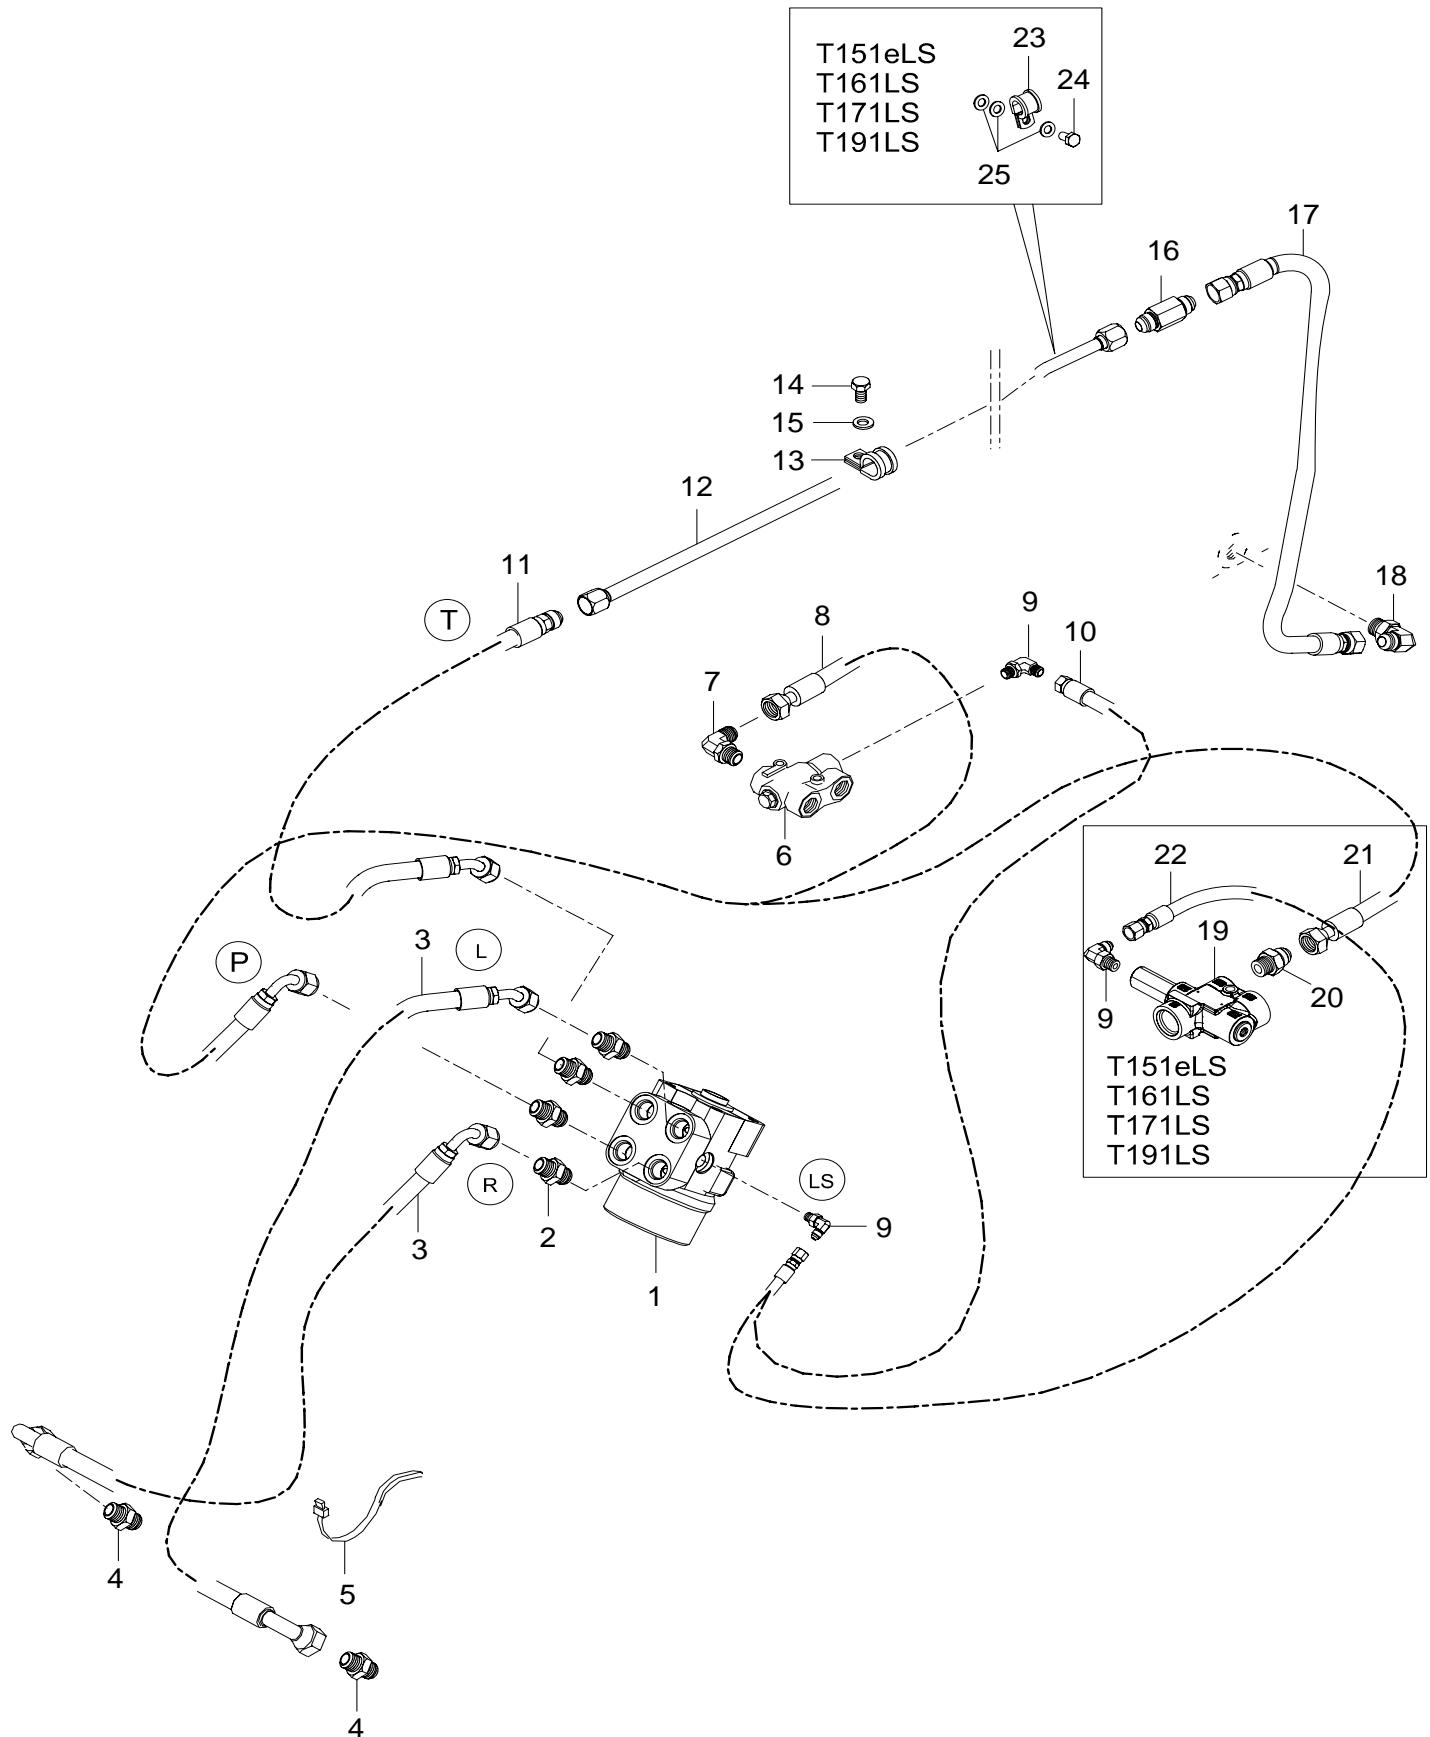

OHJAUSVENTTIILI JA
PUTKISTO 4WD

STYRVENTIL OCH
RÖRSYSTEM 4WD

STEERING VALVE
AND PIPING 4WD

STEUERVENTIL UND
ROHRLEITUNGEN
4WD

BLOC HYDRAULIQUE
DE DIRECTION ET
CANALISATIONS
4WD

61-03

1.6.2007

T121c, T121h, T131c, T131h,
T151eh, T151eLS, T161c, T161h,
T161LS, T171c, T171h, T171LS,
T191h, T191LS

OHJAUSSYLINTERI 4WD DANA 740 (TEOLLAKSELI)	STYRCYLINDER 4WD DANA 740 (IND.)	STEERING CYLINDER 4WD DANA 740 (IND.)	LENKZYLINDER 4WD DANA 740 (IND.)	VERIN DE DIRECTION 4WD DANA 740 (IND.)
--------------------------------------------------	-------------------------------------	------------------------------------------	-------------------------------------	-------------------------------------------

VORDERACHSE 4WD
DANA 740 (IND.)

ESSIEU AVANT 4WD
DANA 740 (IND.)

64-03

1.6.2007
T121c, T121h, T131c, T131h,
T151eh, T151eLS, T161c, T161h,
T161LS, T171c, T171h, T171LS,
T191h, T191LS

VETOAKSELI 4WD
DANA 730

T121c, T121h, T131c, T131h

DANA 740

DANA 730

DANA 740

TASAUSPYÖRÄSTÖ
4WD DANA 740
(TEOLL.AKSELI)

DIFFERENTIAL 4WD
DANA 740 (IND.)

DIFFERENTIAL 4WD
DANA 740 (IND.)

DIFFERENTIAL 4WD
DANA 740 (IND.)