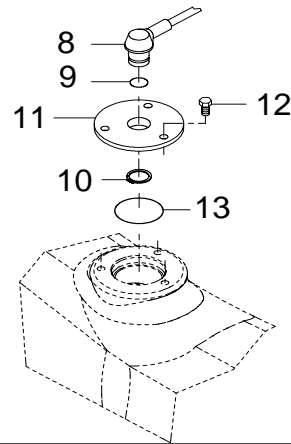

Electronic sensor