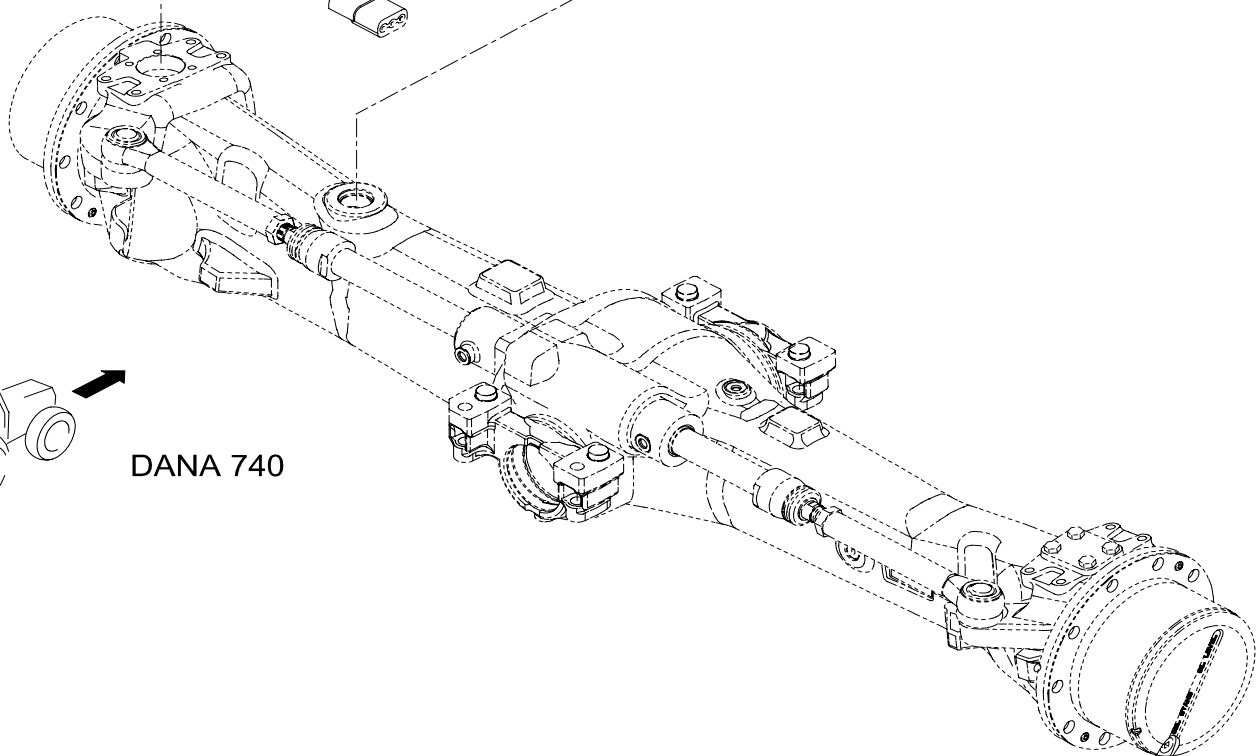

KÄÄNTÖKULMA-
ANTURI, 4WD DANA
740 (TEOLL.AKSELI)

VÄNDNINGSVINKELG
IVARE, 4WD DANA
740 (IND.)

SWITCH ANGLE
SENSOR, 4WD DANA
740 (IND.)

SCHWENKUNGSWINK
ELGEBER, 4WD
DANA 740 (IND.)

D'ANGLE DE
TOURNANT 4WD
DANA 740 (IND.)

64-23

1.6.2007

T191h, T191LS

Electronic sensor

Electronic sensor

DANA 740