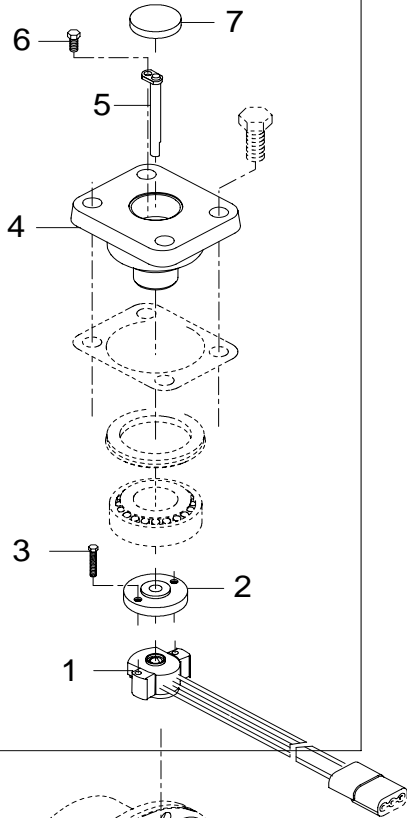

VÄNDNINGSVINKELG
IVARE, 4WD DANA
740 (IND.)

SWITCH ANGLE
SENSOR, 4WD DANA
740 (IND.)

SCHWENKUNGSWINK
ELGEBER, 4WD
DANA 740 (IND.)

D'ANGLE DE
TOURNANT 4WD
DANA 740 (IND.)

64-23

1.6.2007

T191h, T191LS

Electronic sensor