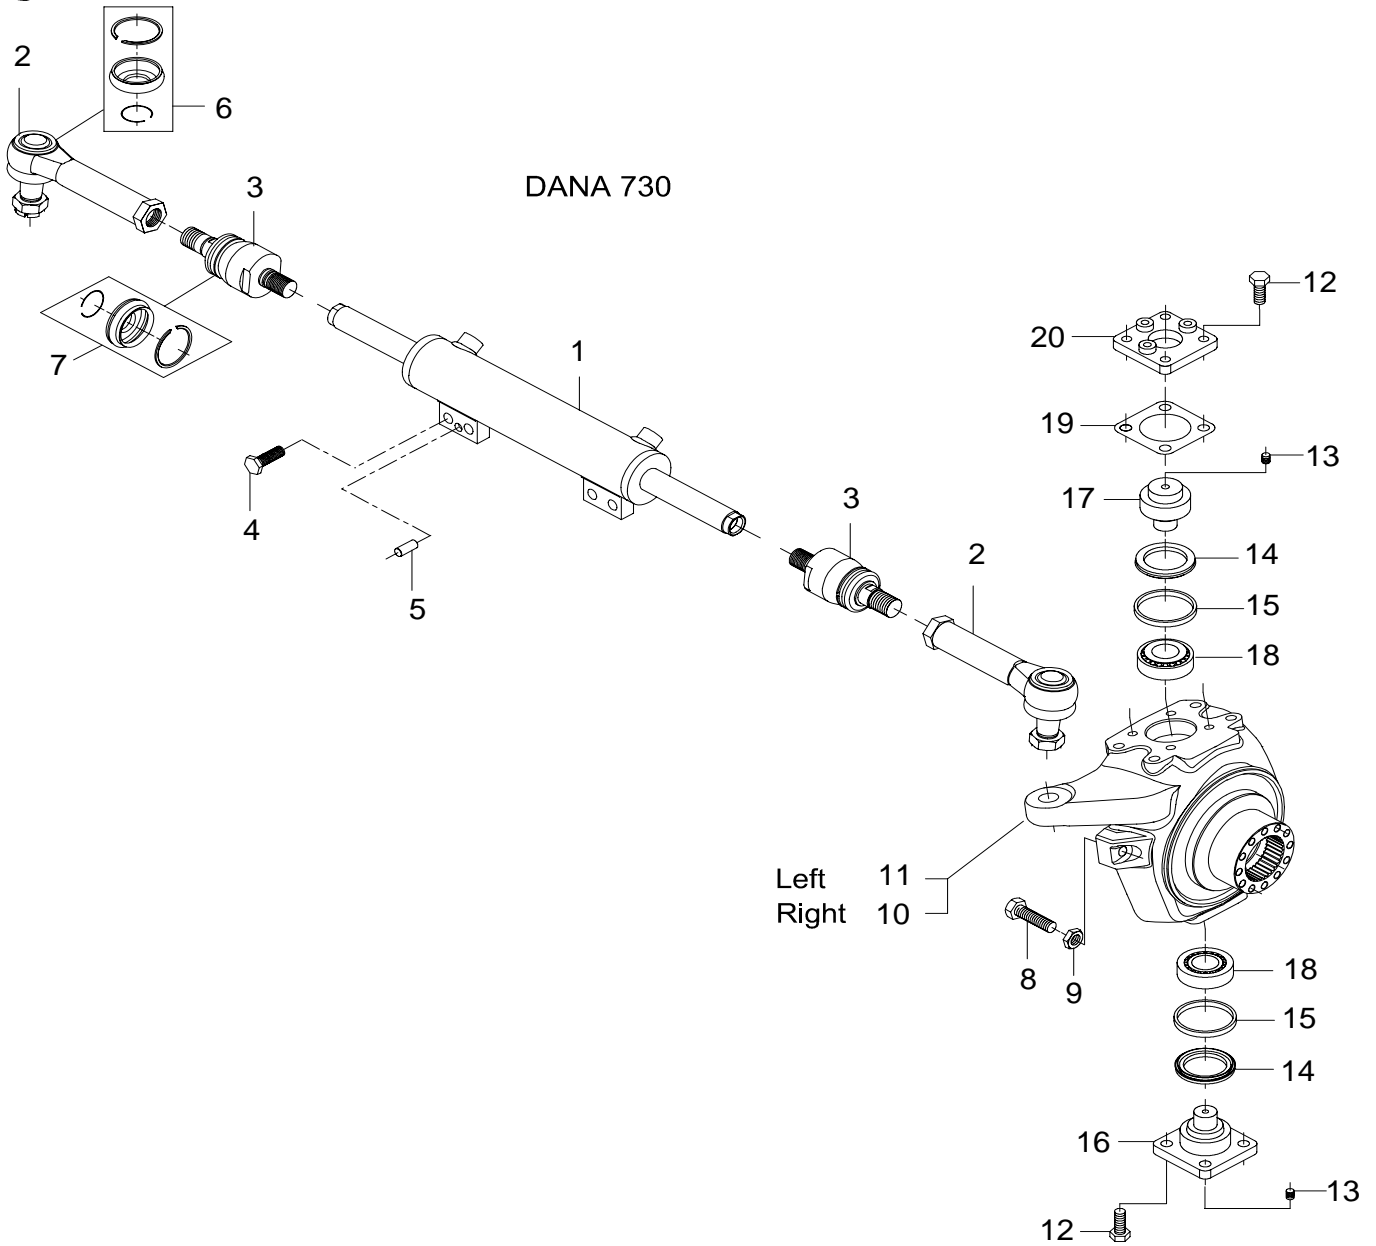

OHJAUSVENTTIILI JA
PUTKISTO 4WD

STYRVENTIL OCH
RÖRSYSTEM 4WD

STEERING VALVE
AND PIPING 4WD

STEUERVENTIL UND
ROHRLEITUNGEN
4WD

BLOC HYDRAULIQUE
DE DIRECTION ET
CANALISATIONS
4WD

61-03

1.6.2007

T121c, T121h, T131c, T131h,
T151eh, T151eLS, T161c, T161h,
T161LS, T171c, T171h, T171LS,
T191h, T191LS

DANA 740 (IND.)

ANTRIEBSWELLE
4WD DANA 740 (IND.)

ARBRE DE
COMMANDE 4WD
DANA 740 (IND.)

64-07

1.6.2007

T121c, T121h, T131c, T131h,
T151eh, T151eLS, T161c, T161h,
T161LS, T171c, T171h, T171LS,
T191h, T191LS