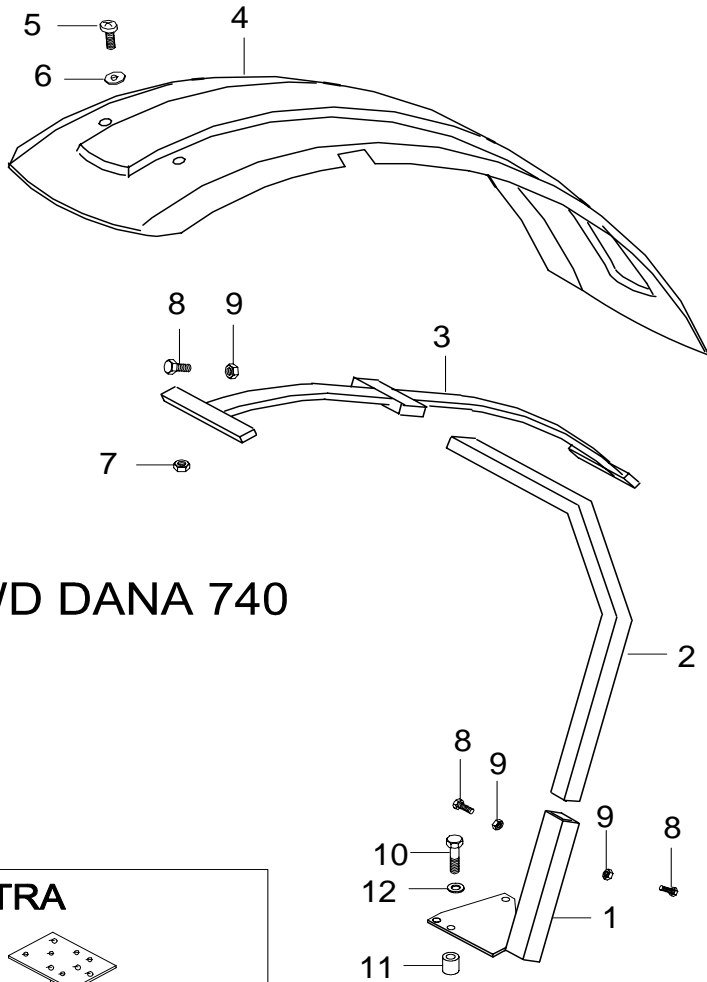

ETULOKASUOJAT (LISÄVARUSTE)	FRAMSTÄNKSKÄRMA R (EXTRA UTRUSTNING)	FRONT MUDGUARDS (OPTIONAL EQUIPMENT)	VORDERKOTFLÜGEL (EXTRAZUBEHÖR)	GARDE-BOUE AVANT (EQUIPEMENT OPTIONNEL)	69-03 1.6.2007 T121c, T121h, T131c, T131h, T151eh, T151eLS, T161c, T161h, T161LS, T171c, T171h, T171LS, T191h, T191LS

4WD DANA 740