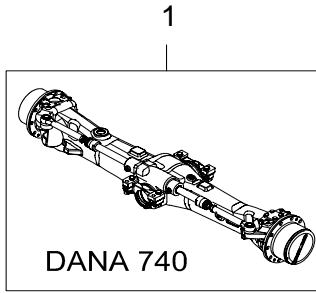

ETUAKSELI 4WD
DANA 740
(TEOLLAKSELI)

FRAMAXEL 4WD
DANA 740 (IND.)

FRONT AXLE 4WD
DANA 740 (IND.)

VORDERACHSE 4WD
DANA 740 (IND.)

ESSIEU AVANT 4WD
DANA 740 (IND.)

64-03

1.6.2007
T121c, T121h, T131c, T131h,
T151eh, T151eLS, T161c, T161h,
T161LS, T171c, T171h, T171LS,
T191h, T191LS