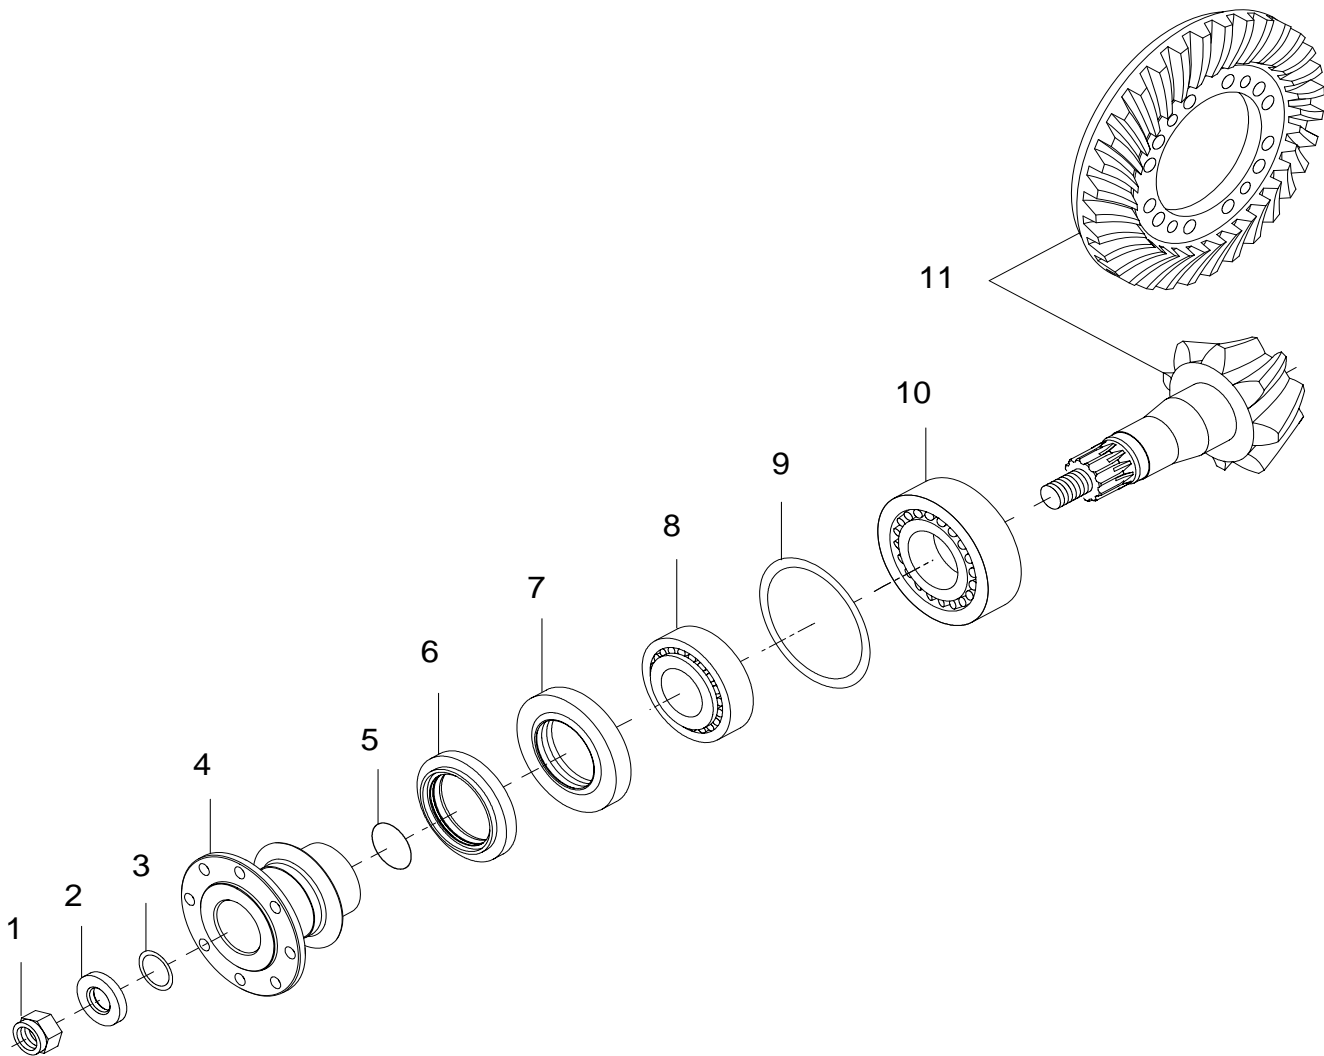

T121c, T121h, T131c, T131h

DANA 740

DANA 730

DANA 740

TASAUSPYÖRÄSTÖ
4WD DANA 740
(TEOLL.AKSELI)

DIFFERENTIAL 4WD
DANA 740 (IND.)

DIFFERENTIAL 4WD
DANA 740 (IND.)

DIFFERENTIAL 4WD
DANA 740 (IND.)