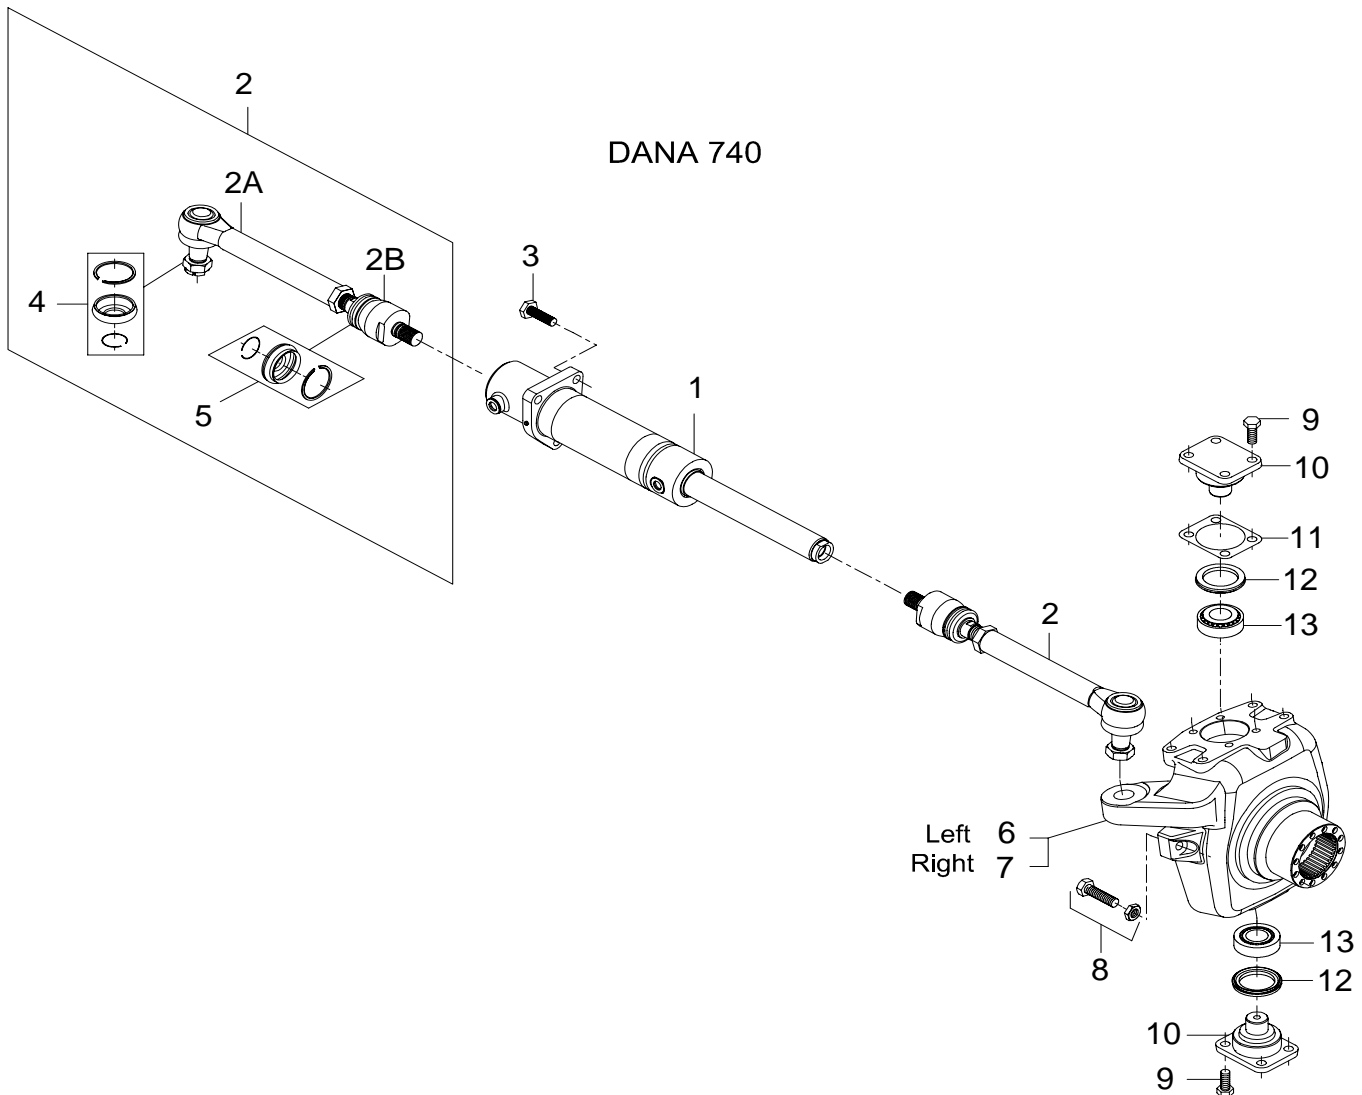

OHJAUSSYLINTERI 4WD DANA 740 (TEOLLAKSELI)	STYRCYLINDER 4WD DANA 740 (IND.)	STEERING CYLINDER 4WD DANA 740 (IND.)	LENKZYLINDER 4WD DANA 740 (IND.)	VERIN DE DIRECTION 4WD DANA 740 (IND.)

61-07

1.6.2007

T121c, T121h, T131c, T131h,
T151eh, T151eLS, T161c, T161h,
T161LS, T171c, T171h, T171LS,
T191h, T191LS